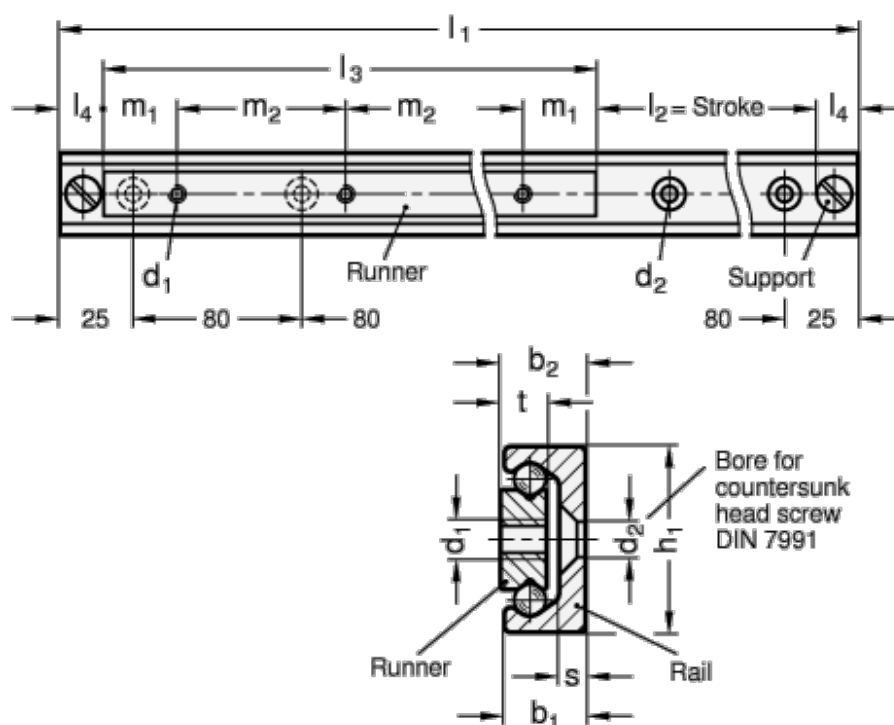

Varenummer: 202402433701490

Beskrivelse: E+G udtræksskinne GN 2402-43-370-1490

Mål

b_1	= 21	m_1	= 25
b_2	= 22	m_2	= 80
d_1	= M8	s	= 4.5
d_2	= 8.5	t	= 13.5
h_1	= 43	Vægt in (g) = 5796	
L_1	= 1074 - 1490		
L_3	= 370		
$L_4 \text{ max}$	= 23		